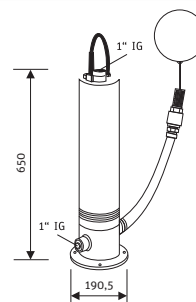

Príslušenstvo k podzemným nádržiam Roth Twinbloc®

Modul čerpadla dažďovej vody

Kompletný modul s integrovanou domácou vodárou ASPRI 154 a prepínačom na dávkovanie vody z vodovodu. Elektronický snímač plnenia.

Materiálové označenie 1135006049

Cena 2021
1.612 €

Čerpace zariadenie Standard

Kompaktný modul, ktorý sa skladá z výkonného tichého čerpadla a zariadenia na pripojenie na vodovod pri nedostatku vody v nádrži. Regulátor tlaku a automatické ovládanie zabezpečuje plnoautomatickú prevádzku.

Materiálové označenie 1135006670

Cena 2021
1.304 €

Domáca vodáreň Roth ASPRI 15-4

4-stupňové odstredivé čerpadlo, samonasávacie, s integrovanou ochranou proti chodu na sucho. Príkion 700 W, pripojenie 1". Hmotnosť 11,4 kg, dopravná výška max. 44 m, objemový prietok 3,5 m³ /h. Maximálna dĺžka sacieho potrubia 15 m, max. výška satia 3 m.

Materiálové označenie 1135002726

Cena 2021
650 €

Ponorné tlakové čerpadlo CombiPress

Ponorné tlakové čerpadlo vrátane automatického spínača KIT O2 a plávajúceho satia. Použiteľné v spojení s príslušenstvom Komfort. Max. objemový prietok 4 m³ /h. Max. dopravná výška 64 m.

Materiálové označenie 1135006054

Cena 2021
765 €

Riadiaca jednotka Komfort

Plnoautomatická riadiaca jednotka na prepínanie na vodovod pri nedostatku vody v nádrži. Indikátor hladiny v cm, sledovanie prevádzkových funkcií s funkciou alarmu poruchy, automatické preplachovanie vodou.

Materiálové označenie 1135006055

Cena 2021
996 €

Ponorné čerpadlo

Viacstupňové vodou chladené ponorné čerpadlo s integrovaným tlakovým spínačom a ochranou proti behu na sucho. max. objemový prietok 3,6 m³ /h. max. tlak 3,6 bar. Pripojenie s vnútorným závitom 1". Dĺžka kábla 15 m.

Materiálové označenie 1135006061

Cena 2021
458 €

Rožmery v mm

Roth