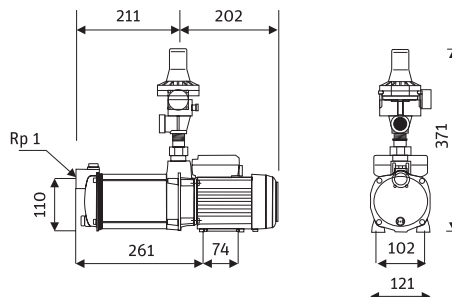

Ponorné tlakové čerpadlo CombiPress

Ponorné tlakové čerpadlo vrátane automatického spínača KIT O2 a plávajúceho satia. Použiteľné v spojení s príslušenstvom Komfort. Max. objemový prietok 4 m³ /h. Max. dopravná výška 64 m.

Materiálové označenie 1135006054

Cena 2021
765 €