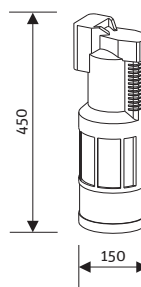

Rožmery v mm

Roth

www.destovka-roth.cz

Roth Czech s.r.o., Třebořov 160, 569 33 Třebořov, CZECH REPUBLIC, www.roth-czech.cz

Ceny uvedené bez DPH.