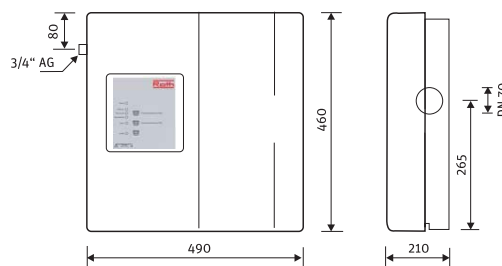

Materiálové označenie 1135006055

Cena 2021
996 €

Ponorné čerpadlo

Viacstupňové vodou chladené ponorné čerpadlo s integrovaným tlakovým spínačom a ochranou proti behu na sucho. max. objemový prietok 3,6 m³ /h. max. tlak 3,6 bar. Pripojenie s vnútorným závitom 1". Dĺžka kábla 15 m.